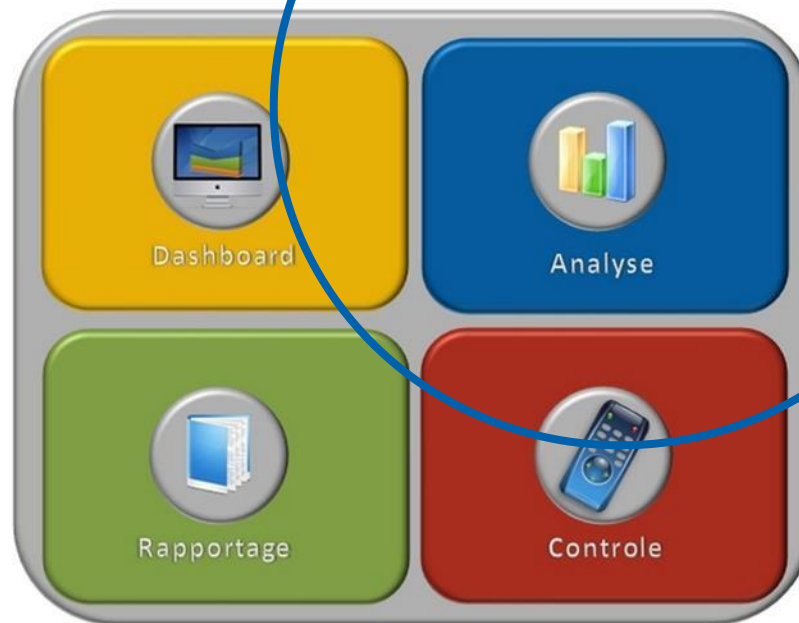

Openingspagina EMSS

KIES HIER VOOR 'ANALYSE'
VOOR INZAGE IN DE DEMO
GEGEVENS.