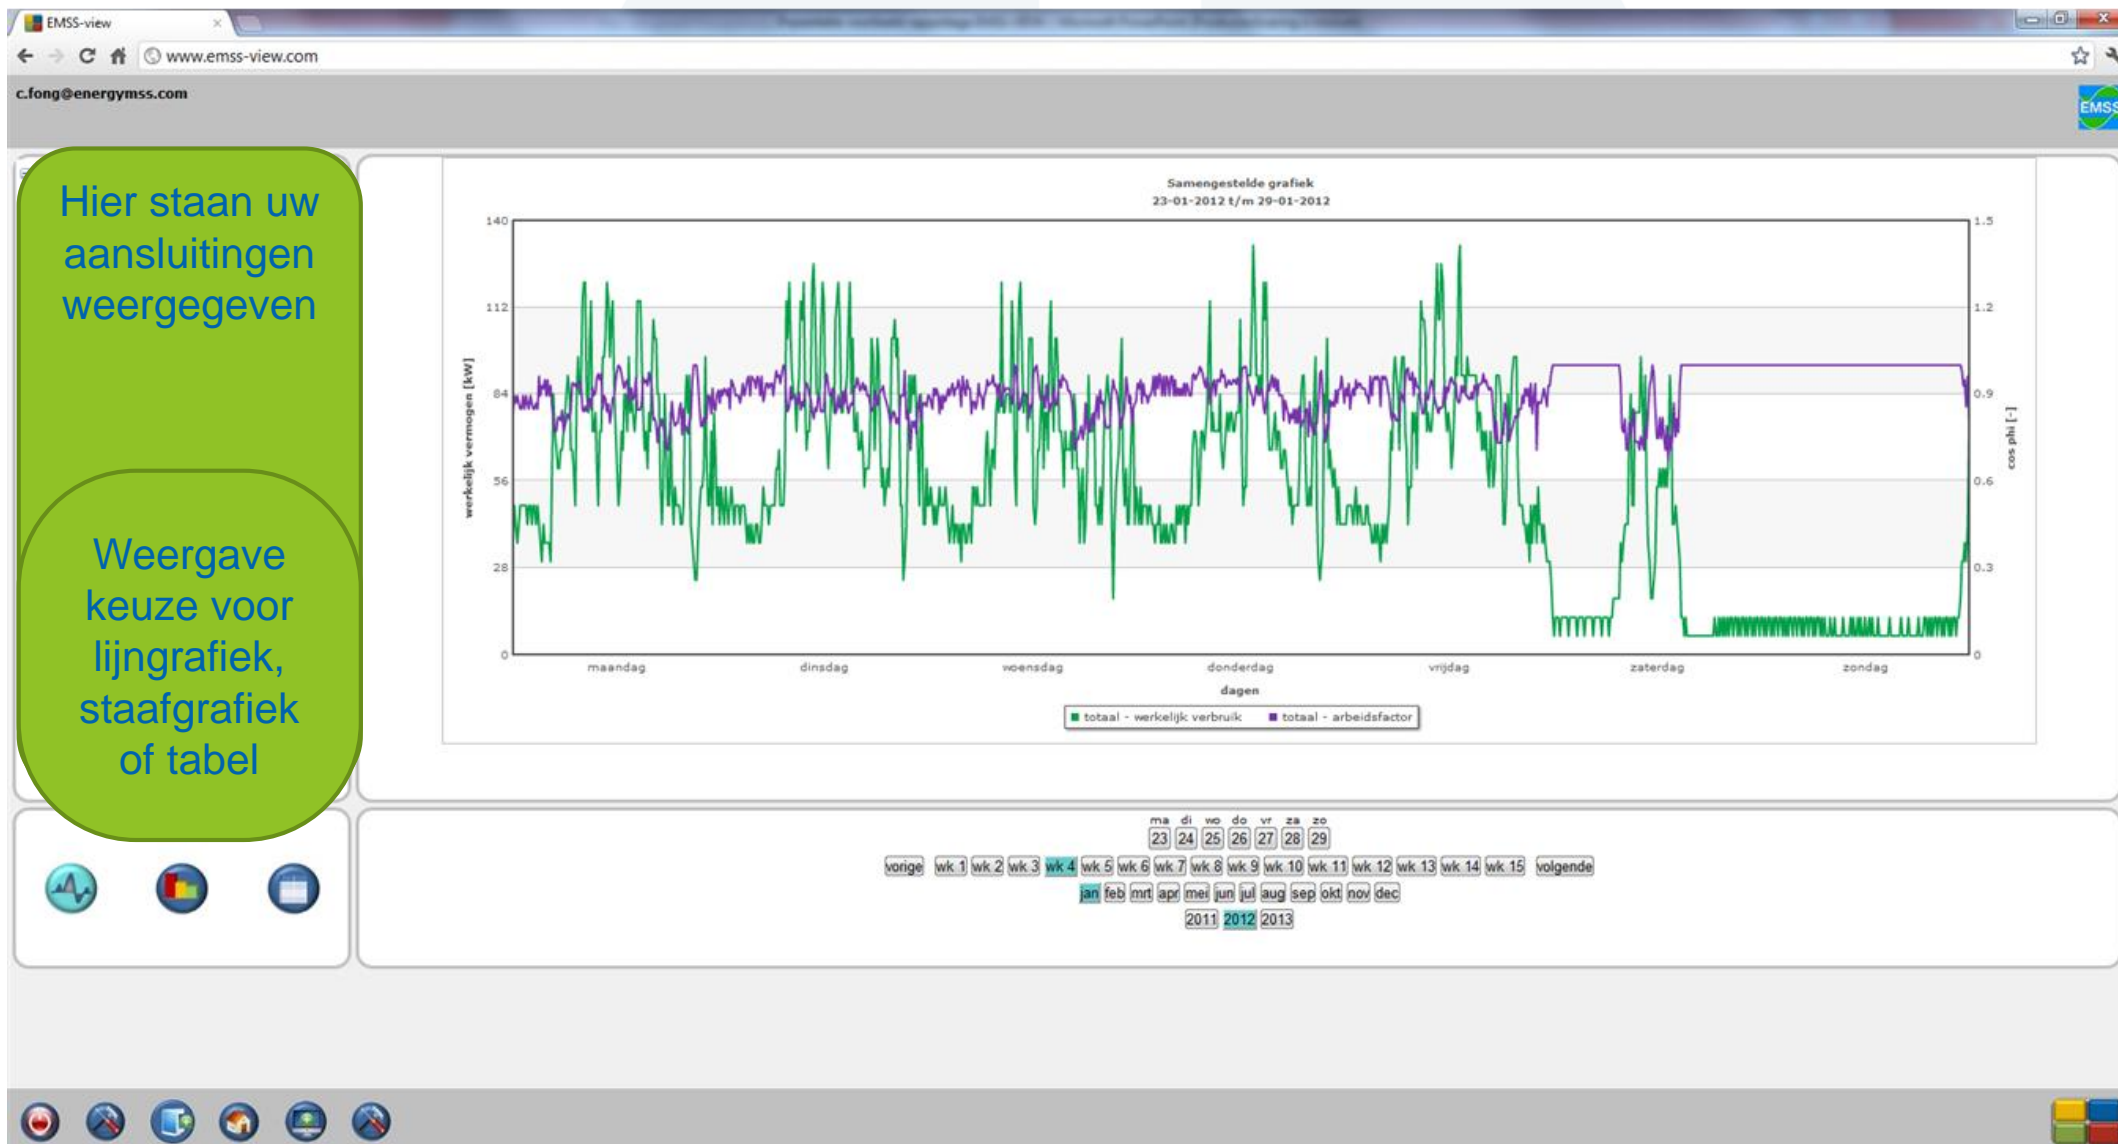

Gedetailleerde energie-afnameprofielen